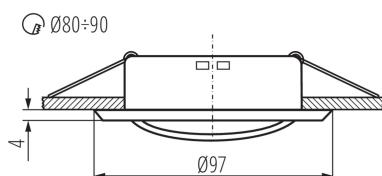

Faretto decorativo

5905339003041

Kanlux ARGUS sono i più popolari ma al contempo i più semplici spot nella loro forma. La varietà di forme e colori farà sì che ogni amante di stile classico trovi qualcosa per sé. Gli spot Kanlux ARGUS sono compatibili con lampadine con attacco Gx5,3 (12V).

DATI GENERALI:

Colore: oro

Soggetta all'uso di lampade autoschermanti: si

Luogo di montaggio: per montaggio a incasso nel soffitto

Luogo d'uso: all'interno

Distanza minima dall' oggetto illuminata: 0,5m

Sorgente di luce sostituibile: si

Il prodotto non è adatto al montaggio sulle superfici normalmente infiammabili: >35W

Il prodotto non può essere ricoperto con materiale termoisolante: si

Lampada inclusa: non

Altezza [mm]: 24

Diametro [mm]: 97

Foro di montaggio [mm]: Ø80-90

Lunghezza del cavo [mt]: 0.12

DATI TECNICI:

Tensione nominale [V]: 12 AC; 12 DC

Potenza massima [W]: max 50

Grado di protezione contro le scosse elettriche: III

Lampada: MR16

Attacco: Gx5,3

Temperatura esercizio [°C]: 5÷25

La plafoniera è adatta alle sorgenti di luce delle seguenti

classi energetiche: A++,A+,A,B,C,D,E

Materiale del corpo: acciaio

Tipo di allacciamento: estremità libere dei conduttori

Sezione tubo [mm²]: 0.75

Angolo di regolazione della plafoniera: su un asse

Angolo di regolazione della plafoniera [°]: 15

Grado IP: 20

DATI LOGISTICI:

Unità di misura: pezzo

Tipo di confezionamento: 50

Numero di pezzi nell' imballaggio secondario: 1

Numero di pezzi in un imballaggio : 50

Peso unitario netto [g]: 86

Grammatura [g]: 112.8